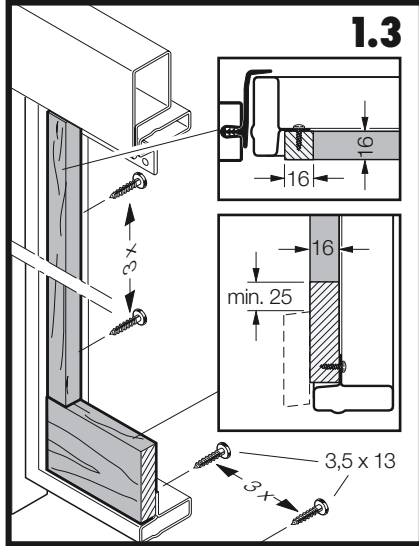

Návrh na obložení sestavené na místě montáže ze svislých prvků nebo z prvků sestavených do vzoru rybí kosti.

Dodatek k Navodilu za vgradnjo in vzdrževanje

Garažna dvizna vrata

Predlog za način polaganja desk - navpično ali po črtastem vzorcu

2

2.2

2.3