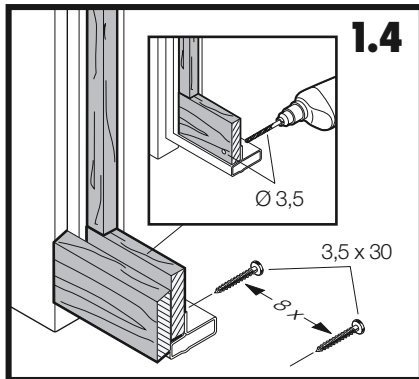

Návrh na obložení sestavené na místě montáže ze svislých prvků nebo z prvků sestavených do vzoru rybí kosti.

Dodatek k Navodilu za vgradnjo in vzdrževanje

Garažna dvizna vrata

Predlog za način polaganja desk - navpično ali po črtastem vzorcu

2

2.2

2.3