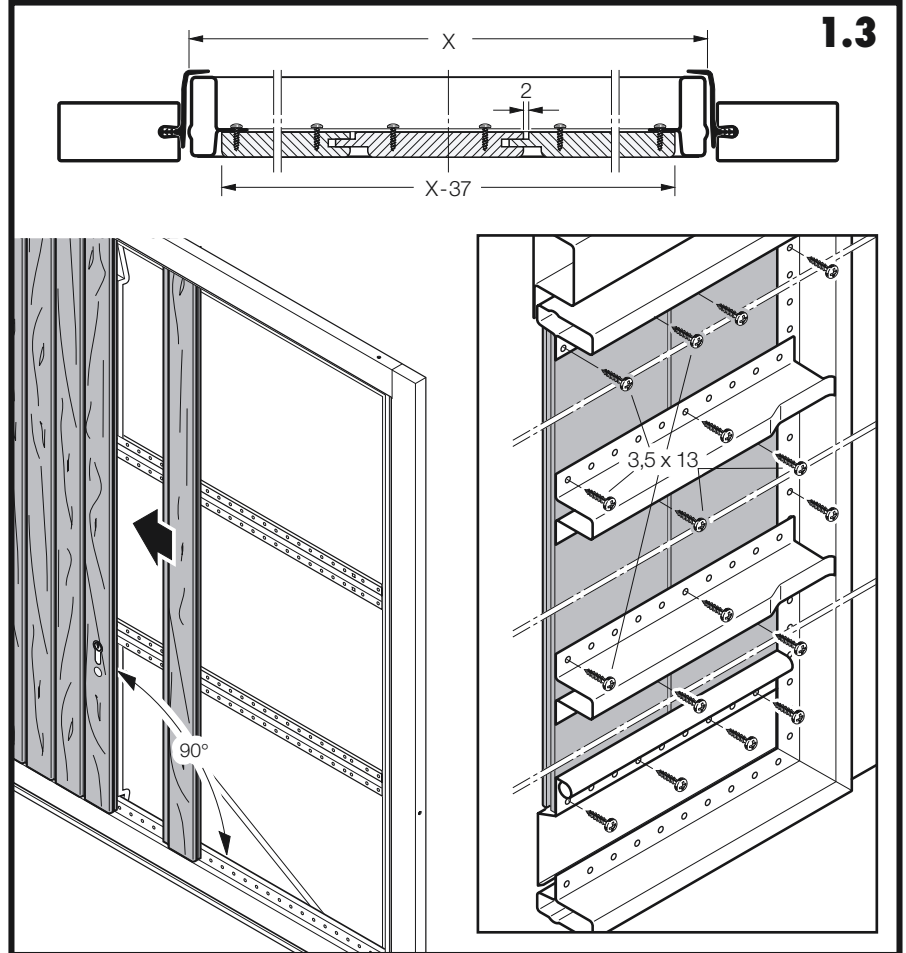

Предложение по обивке планками на месте монтажа, по вертикали или методом "рыбная чешуя"

Tillæg til vejledning for montering og bruk

Garagevippeport

Forslag for egn montering af brædder lodret eller fiskebensmønster

Complemento das instruções para montagem e uso

Portão de garagem basculante

Proposta para revestimento com madeira vertical ou em espinha de peixe na construção

Doplňek k návodu k montáži a obsluze

Výklopná garážová vrata

Návrh na obložení sestavené na místě montáže ze svislých prvků nebo z prvků sestavených do vzoru rybí kosti.

Dodatek k Navodilu za vgradnjo in vzdrževanje

Garažna dvizna vrata

Predlog za način polaganja desk - navpično ali po črtastem vzorcu