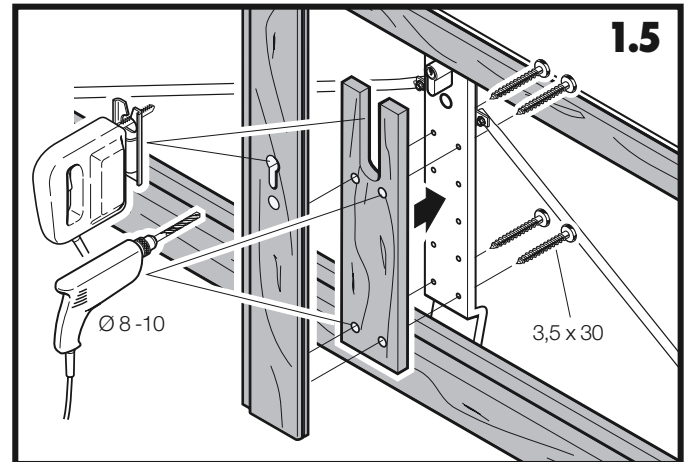

Návrh na obložení sestavené na místě montáže ze svislých prvků nebo z prvků sestavených do vzoru rybí kosti.

Dodatek k Navodilu za vgradnjo in vzdrževanje

Garažna dvizna vrata

Predlog za način polaganja desk - navpično ali po črtastem vzorcu

2

2.2

2.3