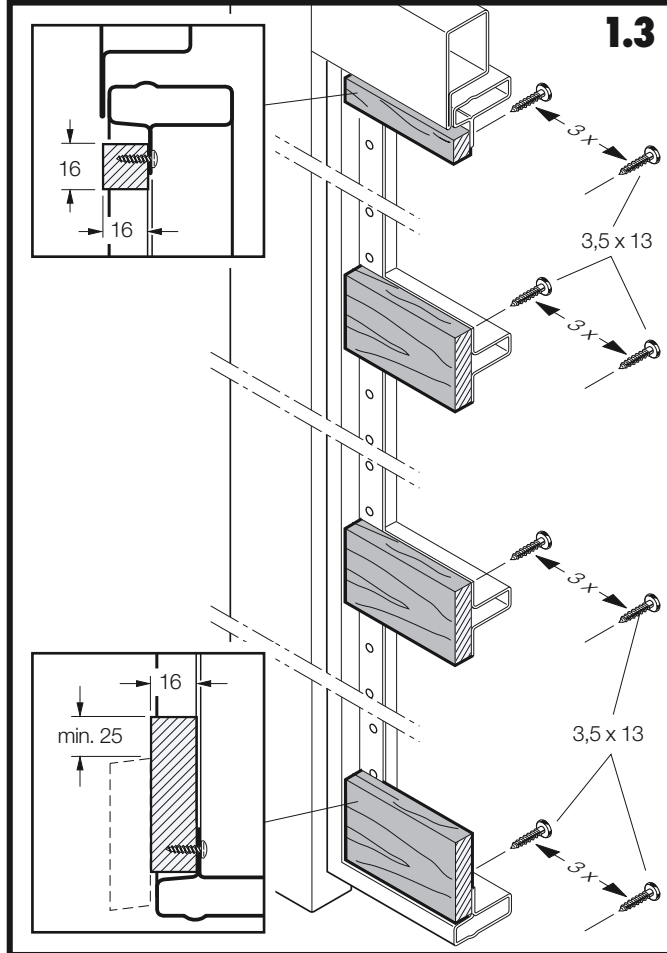

Návrh na obložení sestavené na místě montáže ze svislých prvků nebo z prvků sestavených do vzoru rybí kosti.

Dodatek k Navodilu za vgradnjo in vzdrževanje

Garažna dvizna vrata

Predlog za način polaganja desk - navpično ali po črtastem vzorcu

2

2.2

2.3