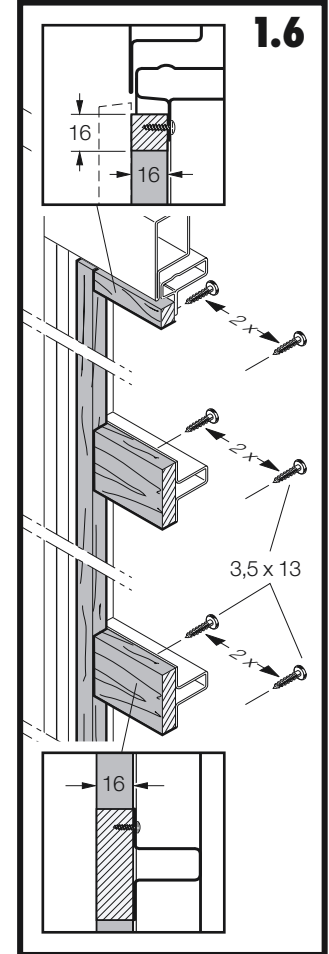

Návrh na obložení sestavené na místě montáže ze svislých prvků nebo z prvků sestavených do vzoru rybí kosti.

Dodatek k Navodilu za vgradnjo in vzdrževanje

Garažna dvizna vrata

Predlog za način polaganja desk - navpično ali po črtastem vzorcu

2

2.2

2.3