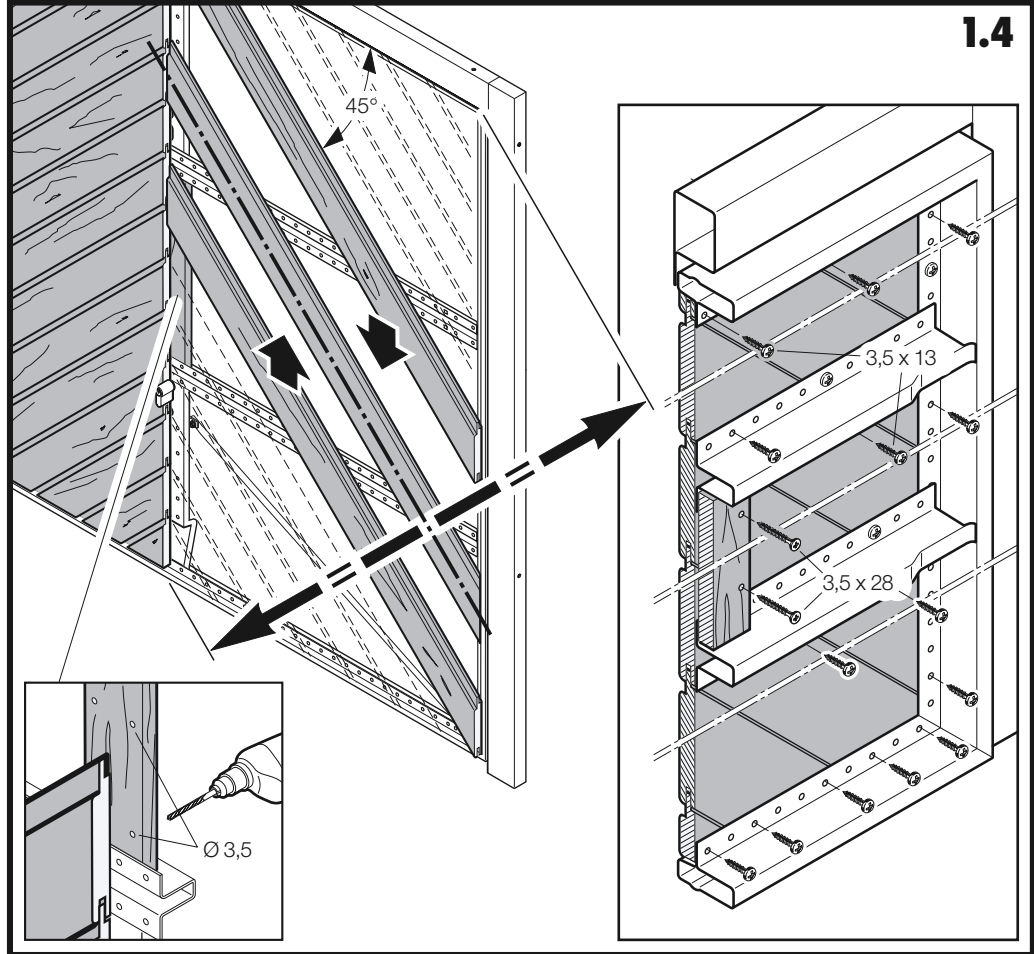

Complemento das instruções para montagem e uso

Portão de garagem basculante

Proposta para revestimento com madeira vertical ou em espinha de peixe na construção

Doplňek k návodu k montáži a obsluze

Výklopná garážová vrata

Návrh na obložení sestavené na místě montáže ze svislých prvků nebo z prvků sestavených do vzoru rybí kosti.

Dodatek k Navodilu za vgradnjo in vzdrževanje

Garažna dvizna vrata

Predlog za način polaganja desk - navpično ali po črtastem vzorcu

2

2.2

2.3