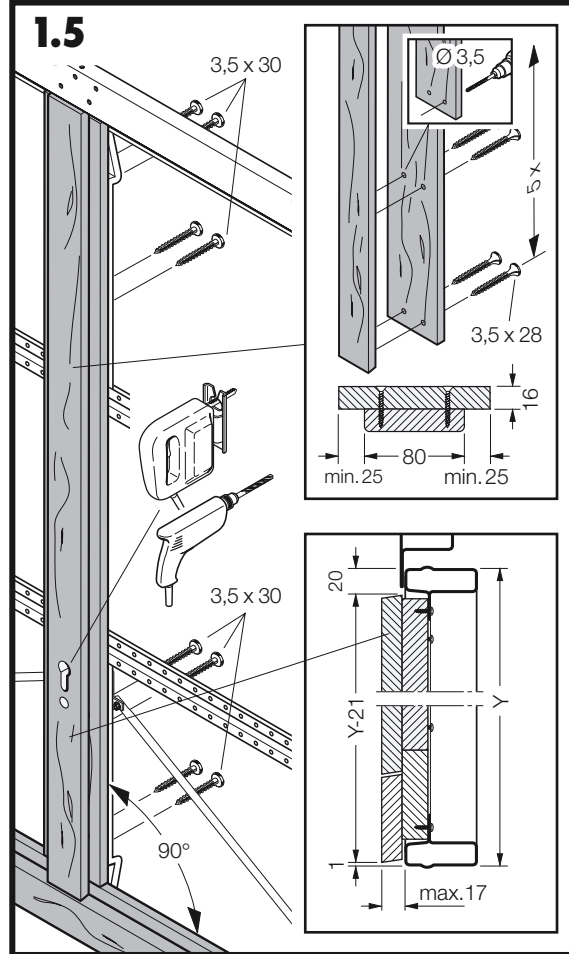

Návrh na obložení sestavené na místě montáže ze svislých prvků nebo z prvků sestavených do vzoru rybí kosti.

Dodatek k Navodilu za vgradnjo in vzdrževanje

Garažna dvizna vrata

Predlog za način polaganja desk - navpično ali po črtastem vzorcu

2

2.2

2.3