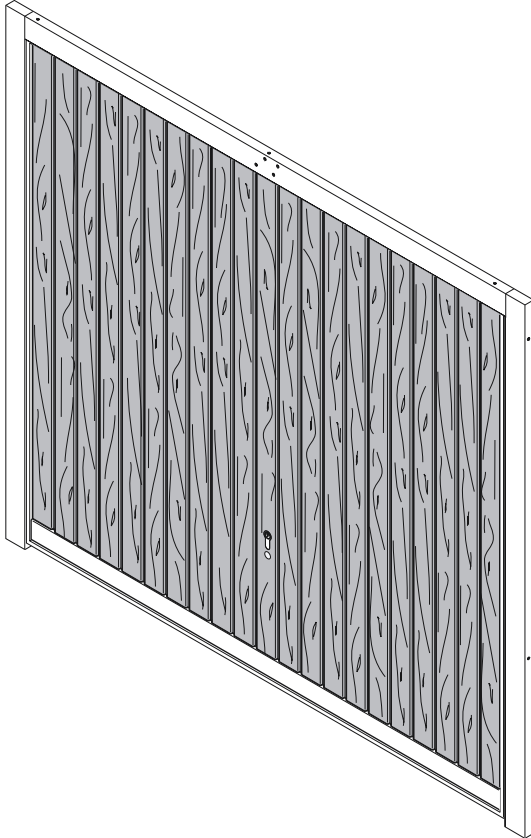

Návrh na obložení sestavené na místě montáže ze svislých prvků nebo z prvků sestavených do vzoru rybí kosti.

Dodatek k Navodilu za vgradnjo in vzdrževanje

Garažna dvizna vrata

Predlog za način polaganja desk - navpično ali po črtastem vzorcu

2

2.2

2.3