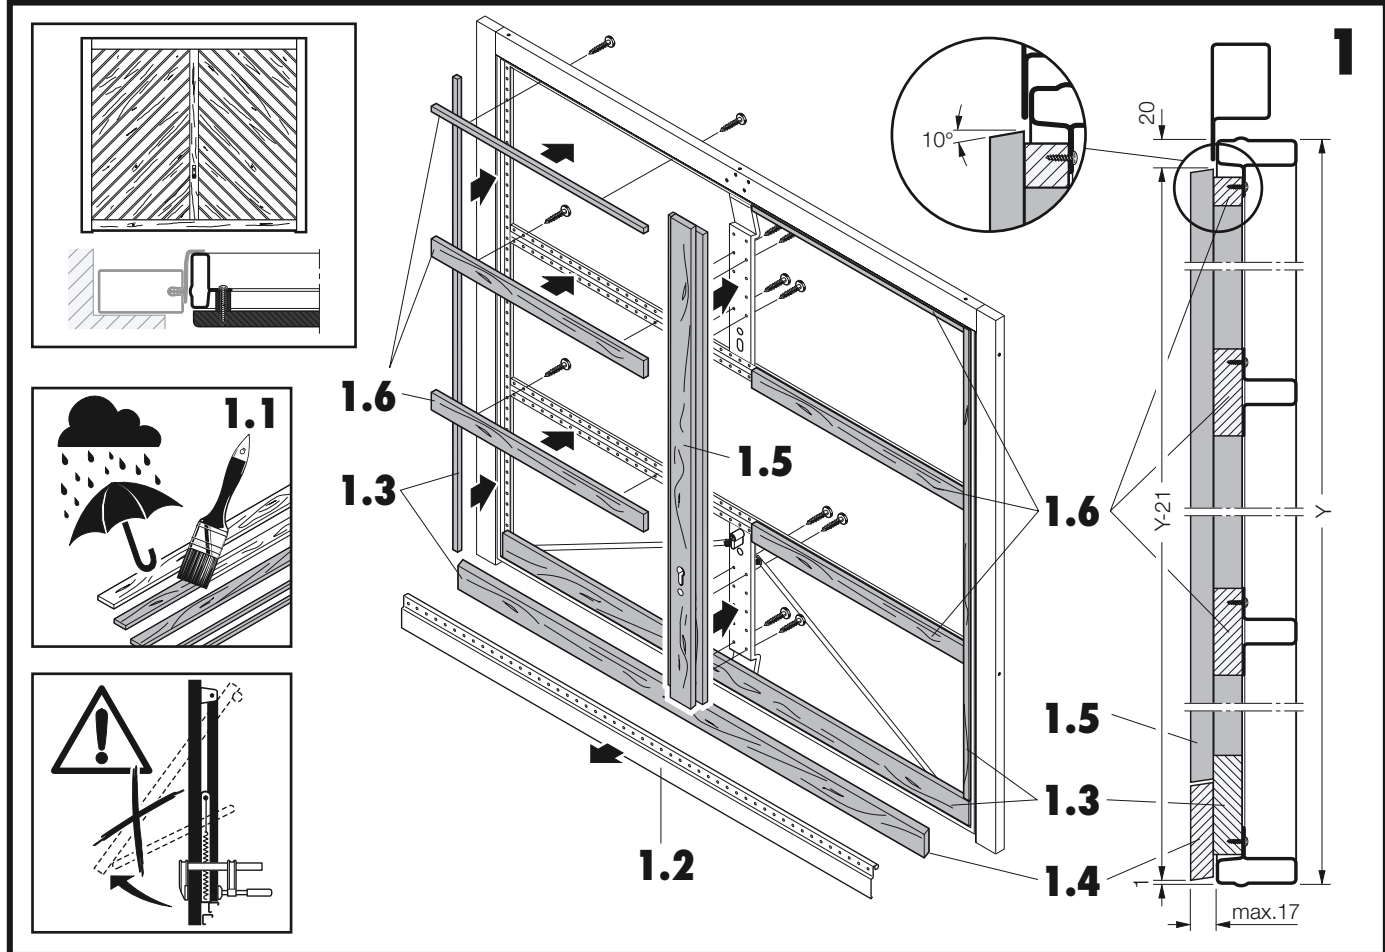

Návrh na obložení sestavené na místě montáže ze svislých prvků nebo z prvků sestavených do vzoru rybí kosti.

Dodatek k Navodilu za vgradnjo in vzdrževanje

Garažna dvizna vrata

Predlog za način polaganja desk - navpično ali po črtastem vzorcu

2

2.2

2.3