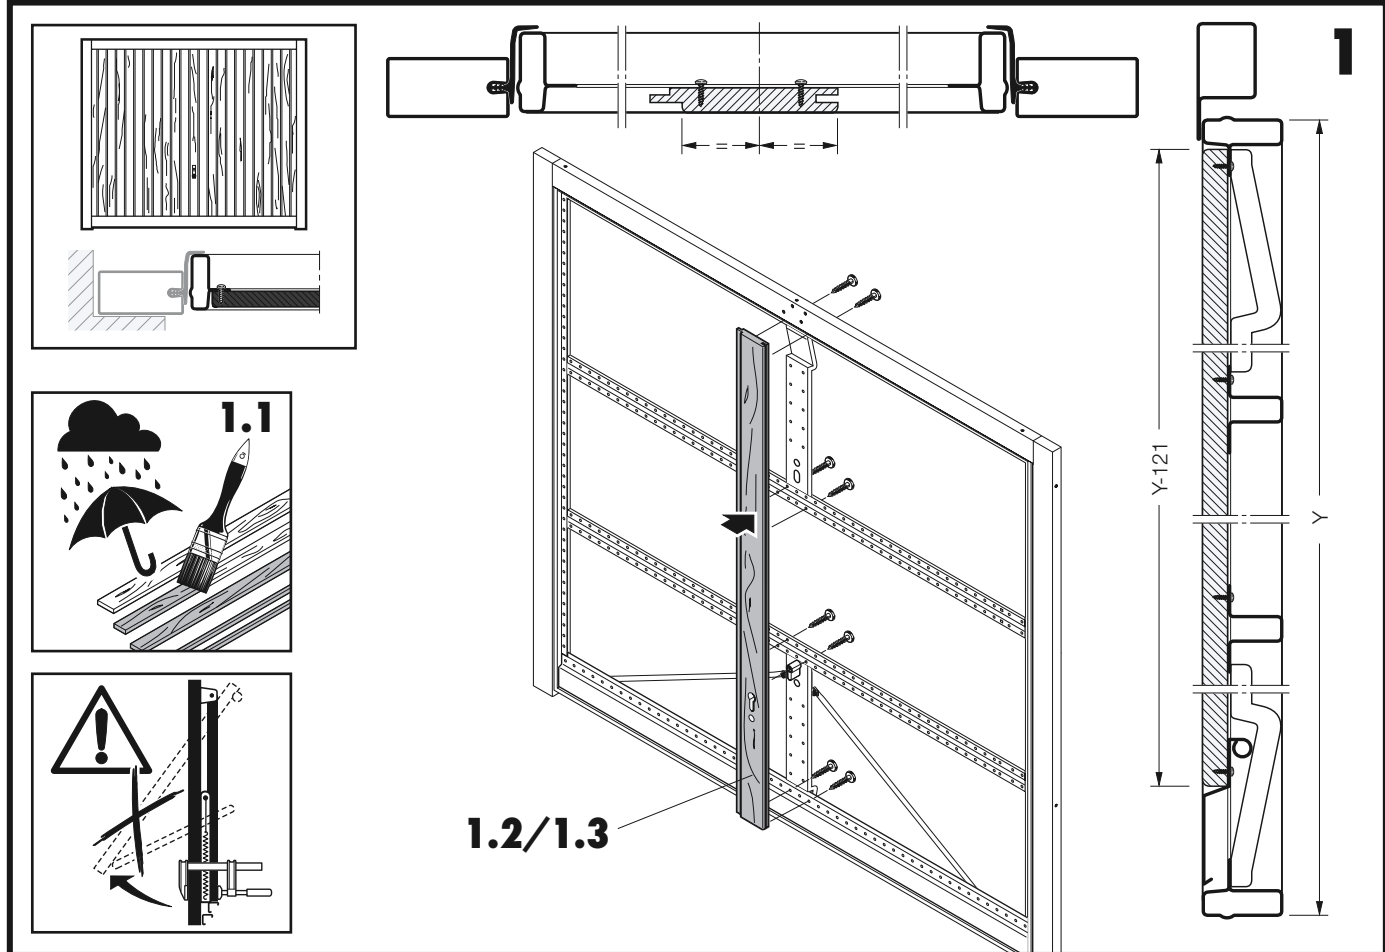

Предложение по обивке планками на месте монтажа, по вертикали или методом "рыбная чешуя"

Tillæg til vejledning for montering og bruk

Garagevippeport

Forslag for egn montering af brædder lodret eller fiskebensmønster

Complemento das instruções para montagem e uso

Portão de garagem basculante

Proposta para revestimento com madeira vertical ou em espinha de peixe na construção

Doplňek k návodu k montáži a obsluze

Výklopná garážová vrata

Návrh na obložení sestavené na místě montáže ze svislých prvků nebo z prvků sestavených do vzoru rybí kosti.

Dodatek k Navodilu za vgradnjo in vzdrževanje

Garažna dvizna vrata

Predlog za način polaganja desk - navpično ali po črtastem vzorcu